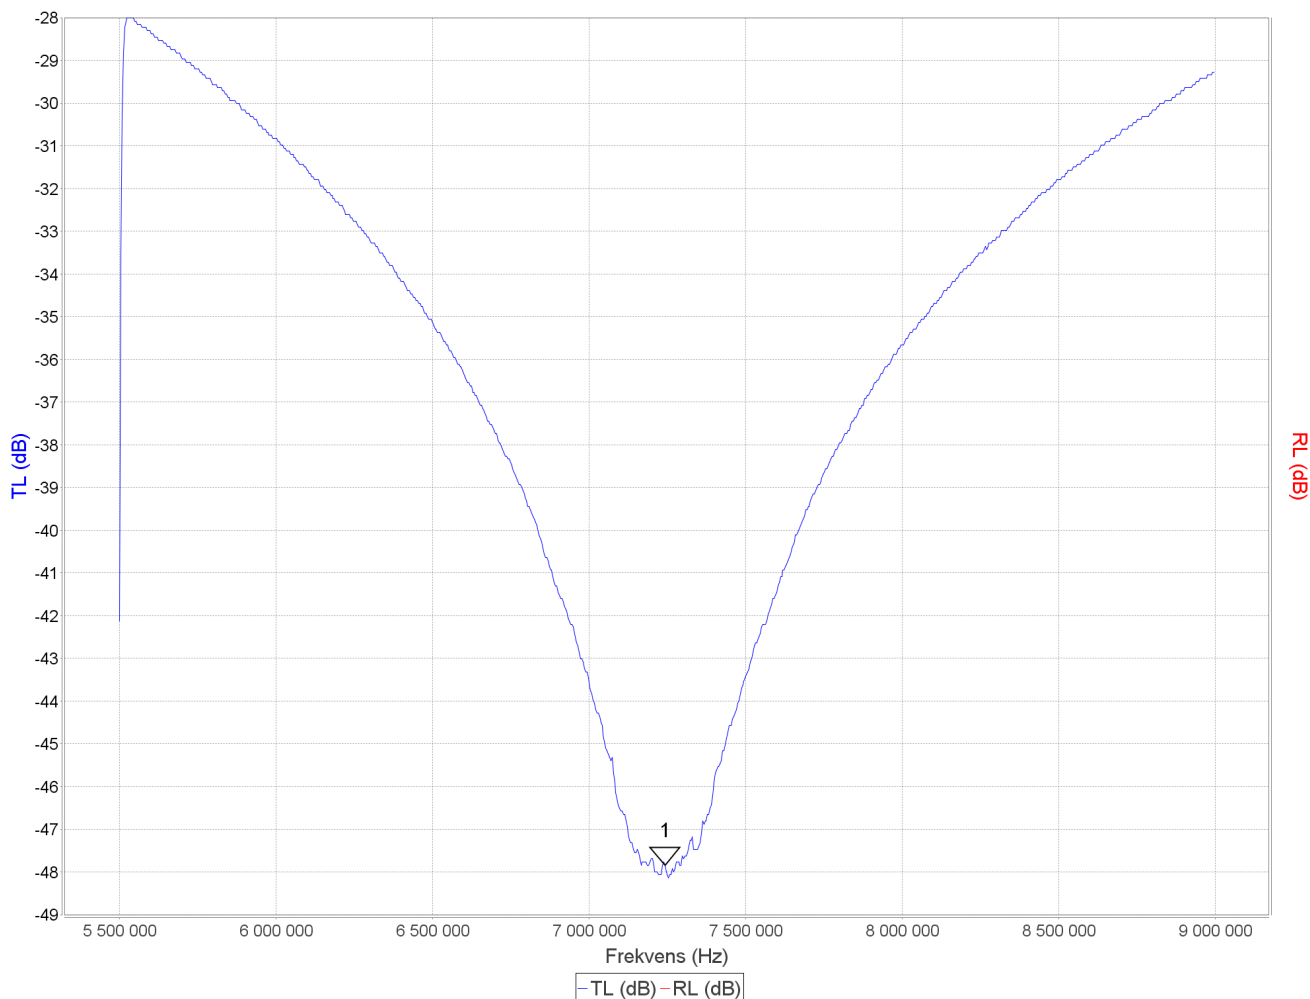

MetroVNA - 220529_214434

Markör	Frekvens	TL (dB)	TP (°)	Z ()	Rs ()	Xs ()	Theta	gr (ns)
1	7 241 642	-47,84	13,37	0,0	0,0	0,0	0,0	-7551,2

Kommentar:

Date: 2022-05-29 21:44
 Mode: Transmission
 Analyser: MetroVNA / IZ7LDG - MetroVNA
 Scan
 Start: 5500000 / 5 500 000
 Stop: 8999336 / 8 999 336
 Samples: 872
 Overscan: ?
 Calibration
 Samples: 1000
 Overscan: 0
 File: TRAN_MetroVNA.cal
 User: Dator1
 Headline: {2} - {0,date,yyMMdd}_{0,time,HHmmss}

Port extension len: <not set>m

Port extension vf: <not set>