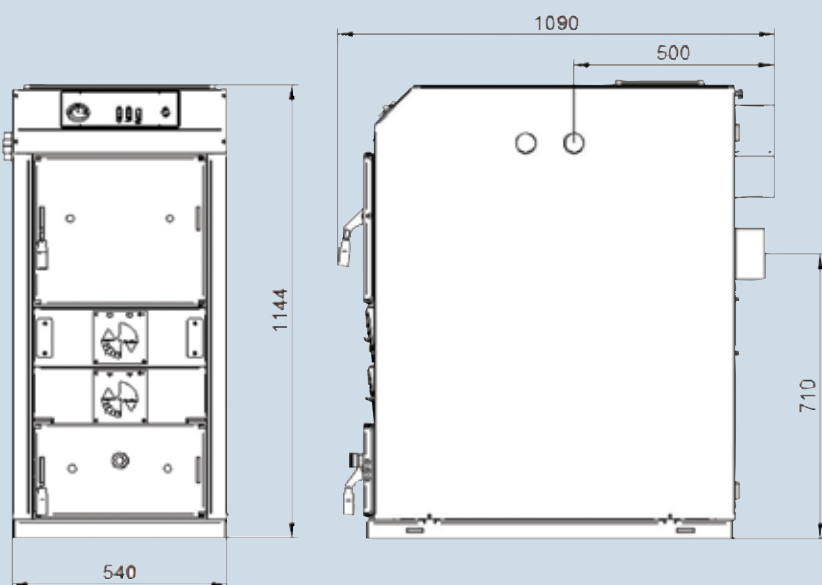

Tekniska data Bonus Light

	enheter	Bonus Light
Vedmagasinets djup	mm	540
Vedmagasinets volym	liter	90
Höjd	mm	1144
Bredd	mm	540
Djup	mm	1090
Höjd till centrum på rökstos	mm	710
Utvändig Ø rökstos	mm	130
Vatteninnehåll	liter	120
Rek. ack.tankvolym	liter	1000-1800
Vikt	kg	450
Värmeeffekt	kW	30
Verkningsgrad (enligt gamla sättet)	%	89

Beställningsnummer

Bonus Light, 30 kW	Rsk.nr	620 15 78
Tillbehör:		Rsk./Art nr
Dragstabilisator		3061
Sotningsverktyg för bormaskin		210055
Rökgastermometer		4802
Kylspiral		620 15 79
Pelletsbrännarlucka		018279
Skorstenssystem		offert*

*) Kontakta oss för mer information

Garanti

2 års fabriksgaranti på alla delar i pannan förutom slitdelar.

Leveransomfattning

- Panna med monterade ytterplåtar
- Rökrör, asklåda, sotviska och askraka

Pannan levereras med ett rakt rökrör 50 cm.

Vi levererar även extra rökrörssdelar såsom vinklar, murstos m.m. efter kundens önskemål.

Behöver du fler rökrörssdelar?

I vissa fall kan det behövas fler rör/vinklar för att montera pannan än de som ingår ovan. Följande rökrörssdelar går att beställa för att underlätta pannans rökrörsanslutning till skorstenen: